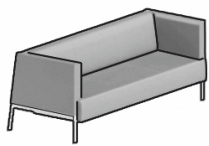

Sofas und Sessel, die den Wunsch nach Minimalismus sowie den nach Komfort in sich vereinen. Ihre Form, die den Betrachter zu dem Eindruck verführt, geneigt gestaltet zu sein, sowie schlanke Füße aus Metall verleihen den Sofas einen einzigartigen und exklusiven Charakter.

Dank einem durchaus leichten Design und kleinen Maßen lassen sie sich ausgezeichnet in kleineren Räumen wahrnehmen.

**AL/3/L**  
w\_174  
d\_78  
h\_70  
sh\_41

**AL/2/L**  
w\_120  
d\_78  
h\_70  
sh\_41

**AL/1/L**  
w\_66  
d\_78  
h\_70  
sh\_41

**AL/SDK/L**  
w\_100  
d\_100  
h\_40

**AL/SM/L**  
w\_66  
d\_66  
h\_40

**AL/SL/L**  
w\_120  
d\_45  
h\_40

<b>w</b>	<b>d</b>	<b>h</b>	<b>sh</b>
width	depth	height	seat height
Breite	Tiefe	Höhe	Sitzhöhe
szerokość	głębokość	wysokość	wysokość siedziska