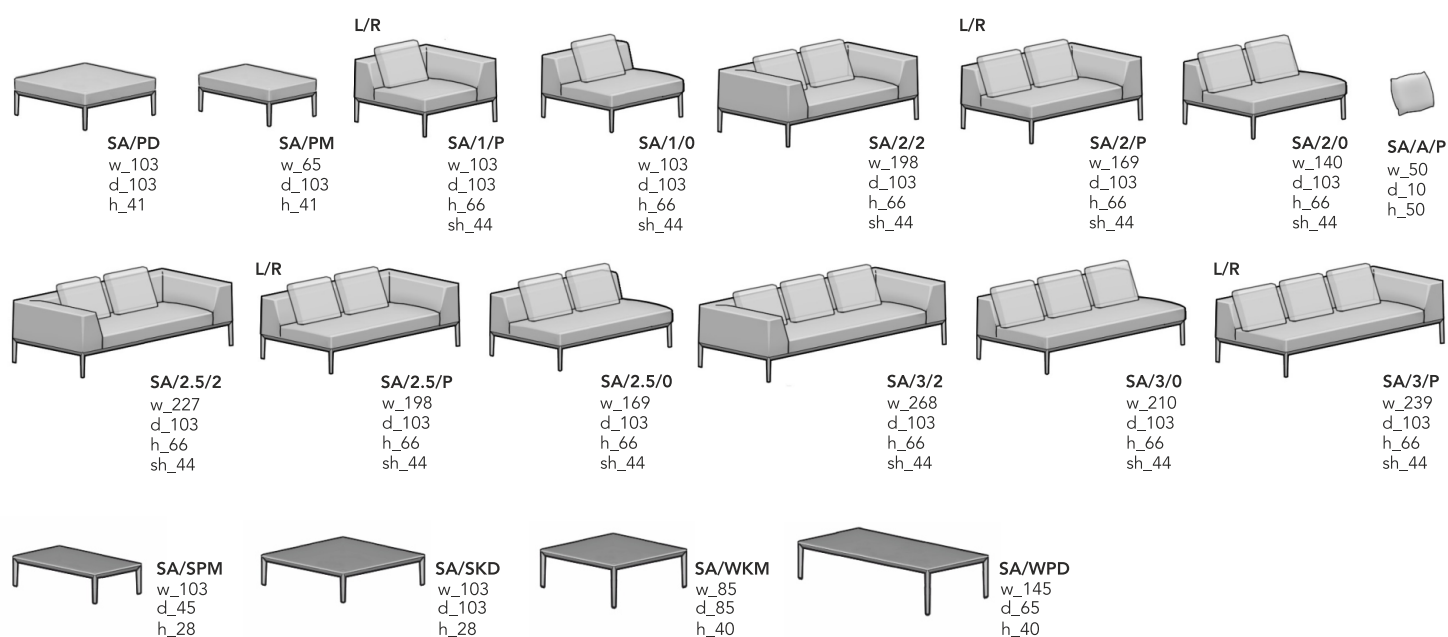

Sosa ist ein modulares System von weich gepolsterten Sofas, das sich durch außergewöhnliche, edle Proportionen auszeichnet. Trotz seinem realen physischen Gewicht, großen Maßen sowie massiver, entschlossener Form macht Sosa den Eindruck eines sehr leichten und delikaten, über dem Boden schwebenden Möbels.

Dies ist auf die Anwendung einer hochentwickelten Technologie für die Herstellung des Tragrahmens zurückzuführen, die die Schlankheit und delikate Querschnitte mit einer außergewöhnlichen Weite und Stabilität verbindet. Sitz- und Lehnelemente fühlen sich – trotz geringer Dicke – überraschend weich und komfortabel an.

Charakteristisch ist eine ausgefeilte Verbindung von Füßen mit dem gepolsterten Möbelrahmen.

Die Kollektion wird durch rechteckige Tische von universeller Ästhetik ergänzt, ausgestattet mit Holzblatt und in vier Größen erhältlich.